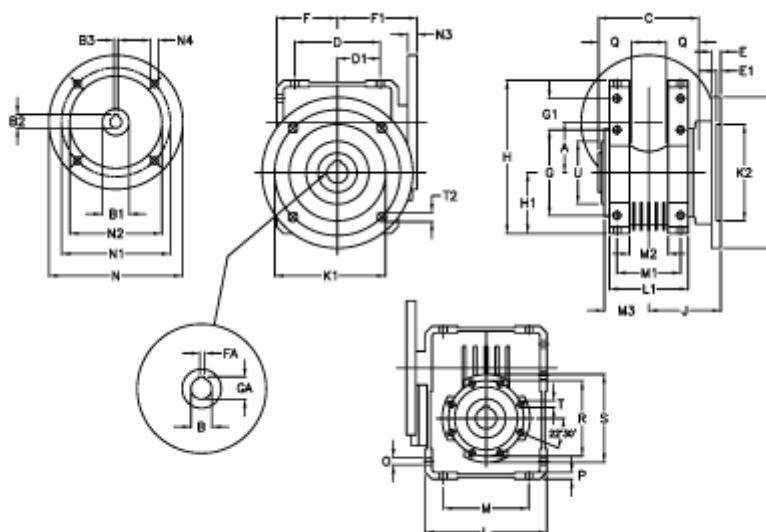

Varenummer: 392207501554636
 Beskrivelse: Snekkegear med skridnav
 W75 L2-UFC-15-P112B14

Mål

A = 75.00	E = 12	H = 220.5	M = 126	N4 = 8,5	U = 90
B = 30	E1 = 5	H1 = 87.0	M1 = 82	O = 10.5	
B1 E7 = 28	F = 87	J = 85.0	M2 = 44	P = 9	
B2 = 31.3	F1 = 120	K = 200	M3 = 58.5	Q = 40	
B3 H9 = 8	FA = 8	K1 = 165	N = 160	R = 110	
C = 127	G = 126	K2 = 130	N1 = 130	S = 125	
D = 109.5	G1 = 46.5	L = 174	N2 = 110	T = M8x14	
D1 = 46.5	GA = 33.3	L1 = 104	N3 = 10	T2 = 12.5	